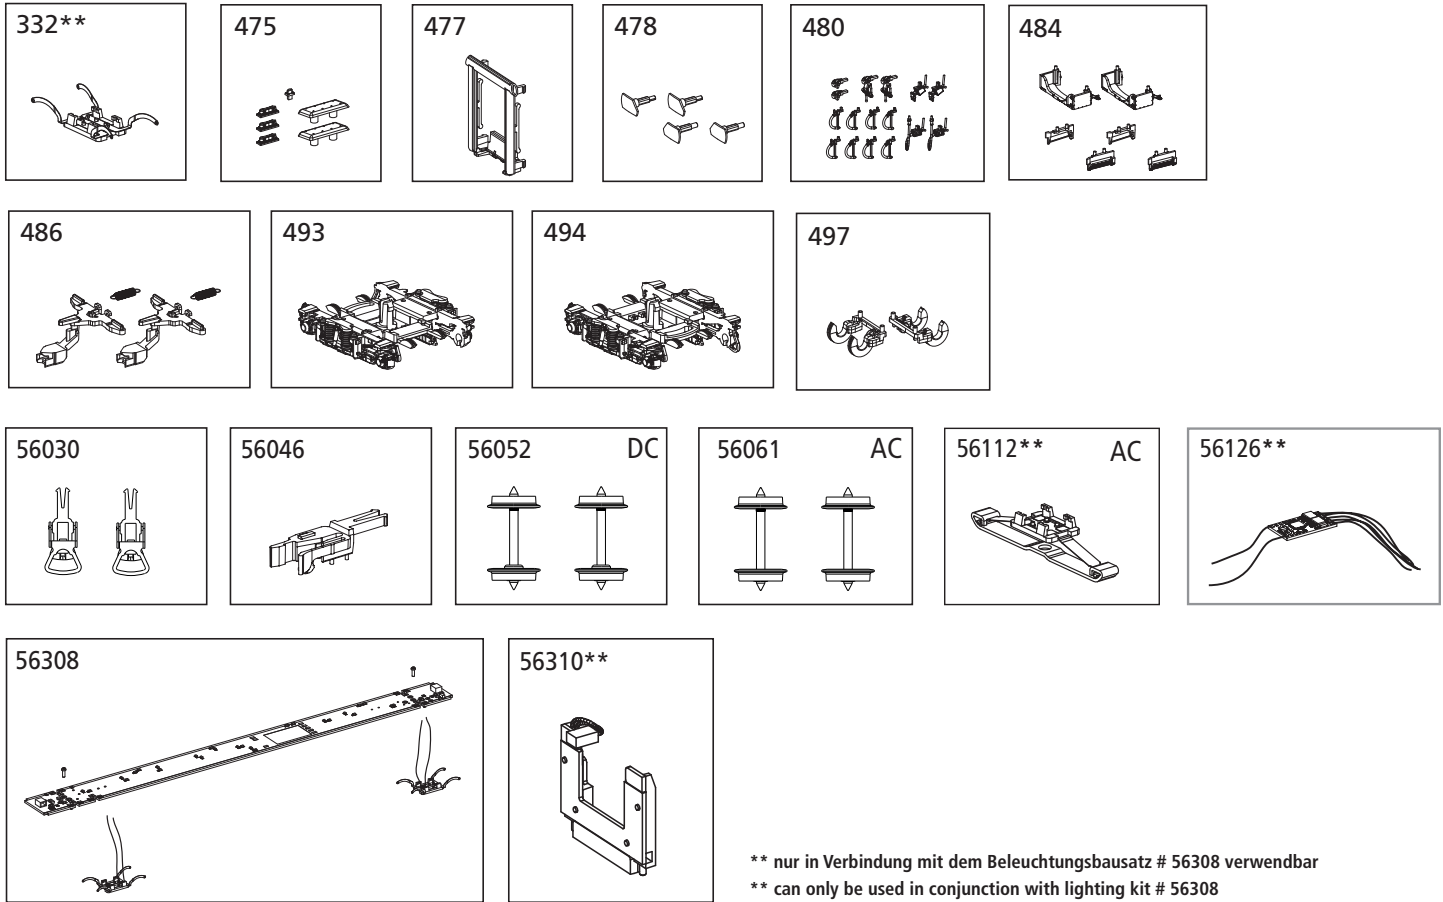

Bei Ersatzteilanforderung bitte immer die vollständige Ersatzteil-Nr. angeben.  
Please order the wanted spare part with the complete spare part item number.

\*\* nur in Verbindung mit dem Beleuchtungsbausatz # 56308 verwendbar  
\*\* can only be used in conjunction with lighting kit # 56308

Bezeichnung / Description	ET-Nr. / spare part N°	PG*
Schleiferhalter clip / Cover pick up	58520-332**	8
Dachlüfter, Antennen / Roof ventilators, antennas	53000-475	8
Gummiwulst / Rubber beading-door frame	53000-477	6
2x Puffer links 2x Puffer rechts / 2x buffer left 2x buffer right	53000-478	7
2x Zughakenimitation gekürzt, 2x Zughakenimitation lang, 4x Bremsschlauch links, 4x Bremsschlauch rechts, 2x Stromkupplung vorne, 2x Heizleitung / 2x draw hook imitation shortened, 2x draw hook imitation long, 4x brake hose left, 4x brake hose right, 2x power coupling front, 2x heating cable	53000-480	9
2x WC-Behälter V2, 2x Stufe Tür links V3, 2x Stufe Tür rechts V3 / 2x WC tank V2, 2x step door left V3, 2x step door right V3	53000-484	7
2x Kupplungsschacht 1, 2x Feder / 2x coupling shaft 1, 2x spring	53000-486	9
Drehgestell vorn komplett / Bogie front complete	53000-493	9
Drehgestell hinten komplett / Bogie rear complete	53000-494	9
Bremsscheibe (2 Stück) / Brake disc (2 pieces)	53000-497	6